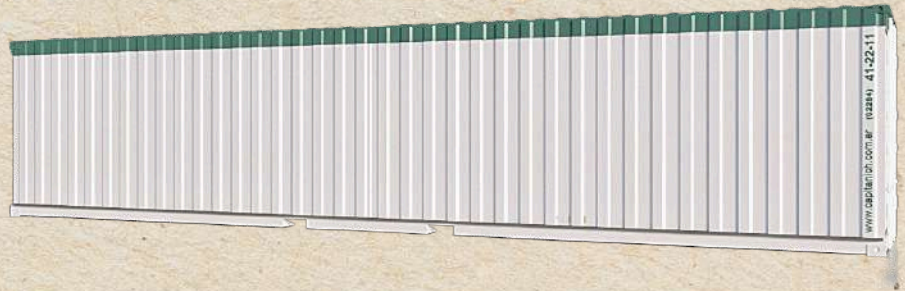

Depósito DE 12 M DE LARGO

**LLEGAMOS
A TODO EL PAIS**

CARACTERISTICAS

- 2.44m DE ANCHO Y 2.44m DE ALTO
- PUERTAS DE INGRESO ORIGINALES
- CAJA DE SEGURIDAD ANTIBANDALISMO PARA CANDADO
- PISO DE MADERA ORIGINAL
- CON O SIN INSTALACION ELECTRICA INTERIOR

**CONSULTA POR
NUESTRAS
ESTANTERIAS**

54 9 2284 237462

rent-all@capitanich.com.ar

[rentall.olavarria](https://www.instagram.com/rentall.olavarria)

<https://capitanich.com.ar/rent-all>

rent-all

UNA EMPRESA DE

Capitanich
CONSTRUCCIONES