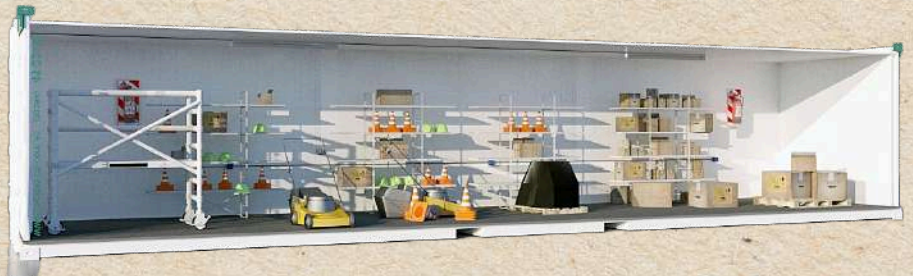

Depósito DE 12 M DE LARGO

**LLEGAMOS
A TODO EL PAIS**

CARACTERISTICAS

- 2.44m DE ANCHO Y 2.44m DE ALTO
- PUERTAS DE INGRESO ORIGINALES
- CAJA DE SEGURIDAD ANTIBANDALISMO PARA CANDADO
- PISO DE MADERA ORIGINAL
- CON O SIN INSTALACION ELECTRICA INTERIOR

**CONSULTA POR
NUESTRAS
ESTANTERIAS**

54 9 2284 237462

rent-all@capitanich.com.ar

[rentall.olavarria](https://www.instagram.com/rentall.olavarria)

<https://capitanich.com.ar/rent-all>

rent-all

UNA EMPRESA DE

Capitanich
CONSTRUCCIONES